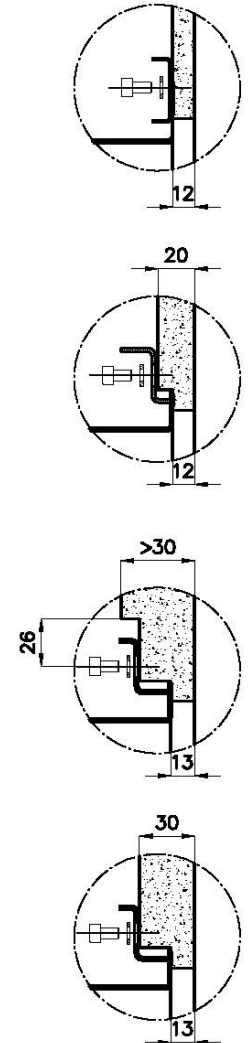

A-A:
Dettaglio installazione positive reveal e sistema di fissaggio
Installation detail with positive reveal and fixing system