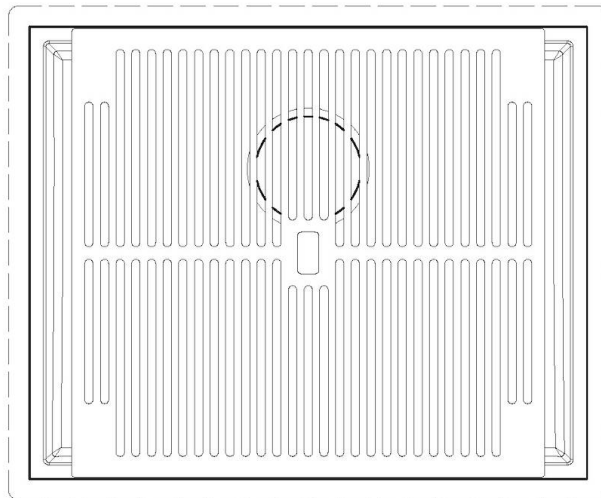

## QUADRA EVO Livelli accessori / Level accessories SOTTOTOP / UNDERMOUNT

**LEVEL 2:**

**8100 615**

**1255/85-**

GRIGLIA POSIZIONATA A FILO VASCA / GRID EDGE POSITIONING

GRIGLIA POSIZIONATA SUL FONDO / GRID BOTTOP POSITIONING