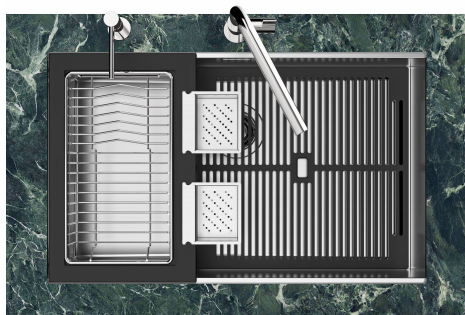

GALLERIA FOTOGRAFICA

IN DOTAZIONE

ACCESSORI OPZIONALI