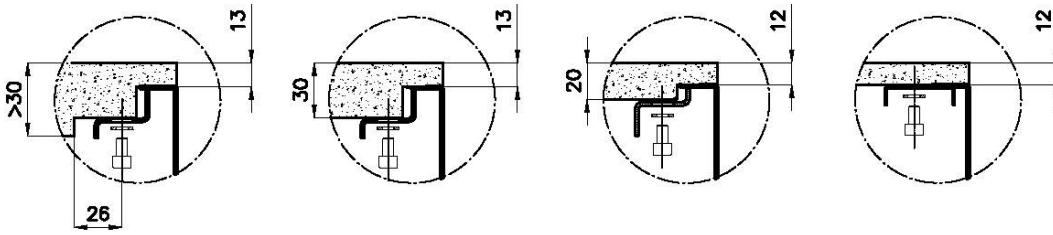

## QUADRA EVO Livelli accessori / Level accessories SOTTOTOP / UNDERMOUNT

**LEVEL 2:**

**8100 615**

**1255/85-**

GRIGLIA POSIZIONATA A FILO VASCA / GRID EDGE POSITIONING

GRIGLIA POSIZIONATA SUL FONDO / GRID BOTTOP POSITIONING

## Sottotop/Undermount

B-B:  
 Dettaglio installazione e sistema di fissaggio  
 Installation detail and fixing system

A-A:  
 Dettaglio installazione positive reveal e sistema di fissaggio  
 Installation detail with positive reveal and fixing system