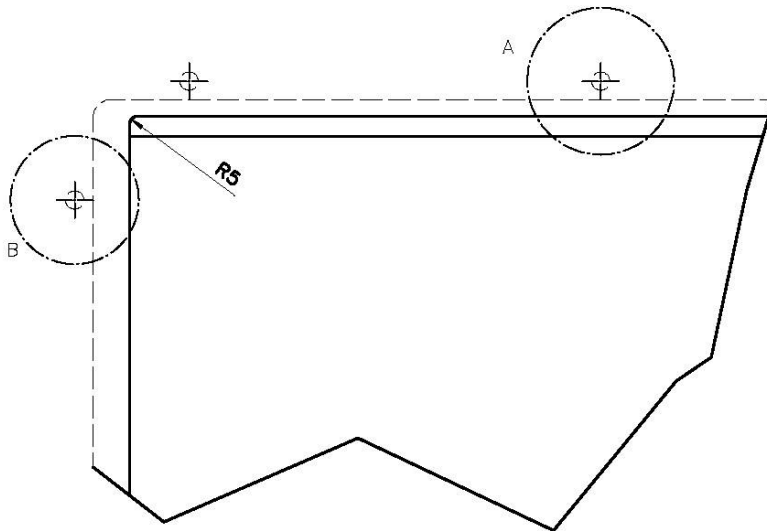

## QUADRA EVO Livelli accessori / Level accessories SOTTOTOP / UNDERMOUNT

**LEVEL 2:**

**8100 615**

**1255/85-**

GRIGLIA POSIZIONATA A FILO VASCA / GRID EDGE POSITIONING

GRIGLIA POSIZIONATA SUL FONDO / GRID BOTTOP POSITIONING

## Sottotop/Undermount

B-B:  
 Dettaglio installazione e sistema di fissaggio  
 Installation detail and fixing system

A-A:  
 Dettaglio installazione positive reveal e sistema di fissaggio  
 Installation detail with positive reveal and fixing system