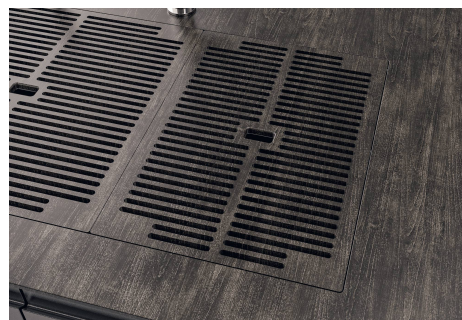

GALLERIA FOTOGRAFICA

IN DOTAZIONE

ACCESSORI OPZIONALI